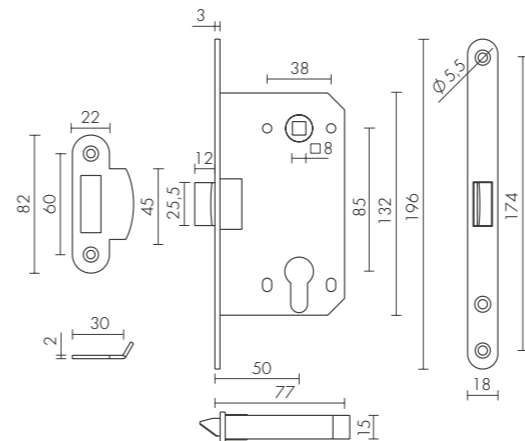

P85C-50 SN
МАТОВЫЙ НИКЕЛЬ

ID	Наименование
33621	P85C-50 AB
33625	P85C-50 CP
33631	P85C-50 SN
41763	P85C-50 BL
41761	P85C-50 WH
37501	P85C-50 GR
33627	P85C-50 GP
33629	P85C-50 SG
45447	P85C-50 SSC