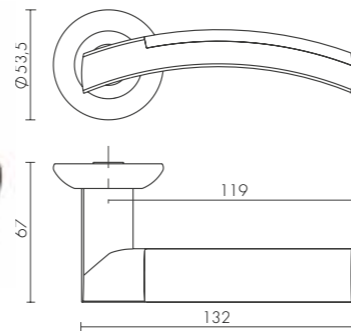

ACCORD RM

ACCORD RM SN/CP-3
МАТОВЫЙ НИКЕЛЬ/ХРОМ

ID	Наименование
27627	ACCORD RM SN/CP-3