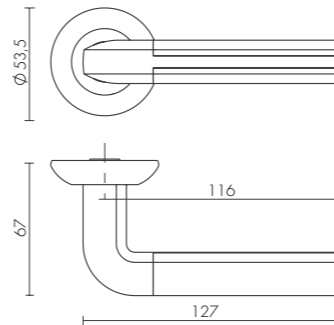

LARGO RM

LARGO RM SN/CP-3
МАТОВЫЙ НИКЕЛЬ/ХРОМ

ID	Наименование
23643	SOLO RM SN/CP-3

ID	Наименование
27689	LARGO RM SN/CP-3