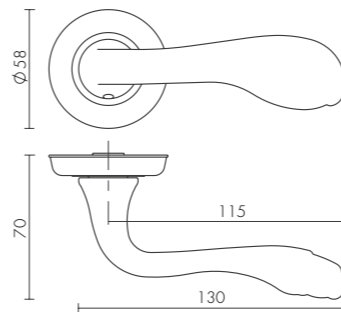

СТИЛЬ
БАРОККО

ДОЛГОВЕЧНОЕ
ПОКРЫТИЕ

ЛЕГИРОВАННЫЙ
ЗАМАК

LORD SM

LORD SM RB-10
ФРАНЦУЗСКОЕ ЗОЛОТО

ДВЕРНЫЕ РУЧКИ SM

ID	Наименование
29545	BAROCCO SM GOLD-24
29549	BAROCCO SM MAB-6
29547	BAROCCO SM AB-7

BAROCCO SM