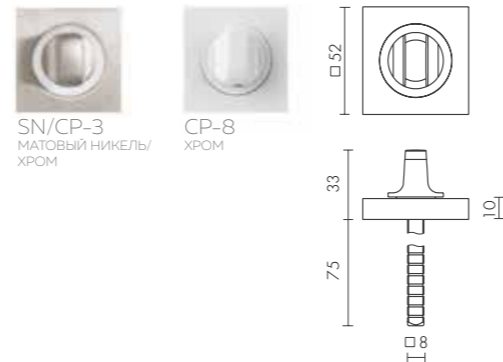

BK6 KM

ET KM

BKW8 KM

БЕЗ ОТВЕТНОЙ ЧАСТИ

SC KM

NEO • STRAIGHT • FLOW • DIAMOND • FLASH • CRYSTAL STAR
CRYSTAL FLASH

ДВЕРНЫЕ РУЧКИ СЕРИИ DM

Серия DM FUARO на массивном квадратном основании сочетает прямые и ломаные линии, плавные формы порой переходят в строгие грани.