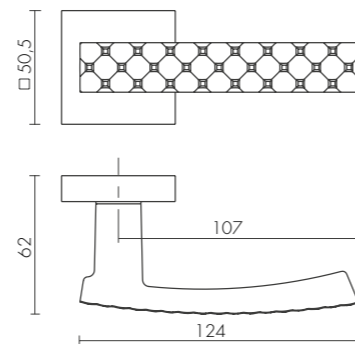

ID	Наименование
33491	CRYSTAL STAR DM CP-8