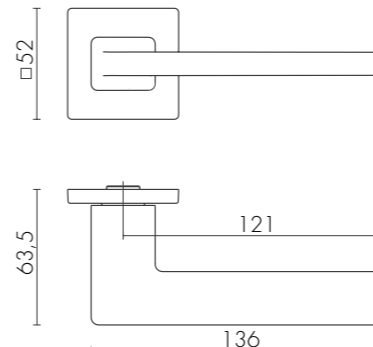

ДВЕРНЫЕ РУЧКИ SL