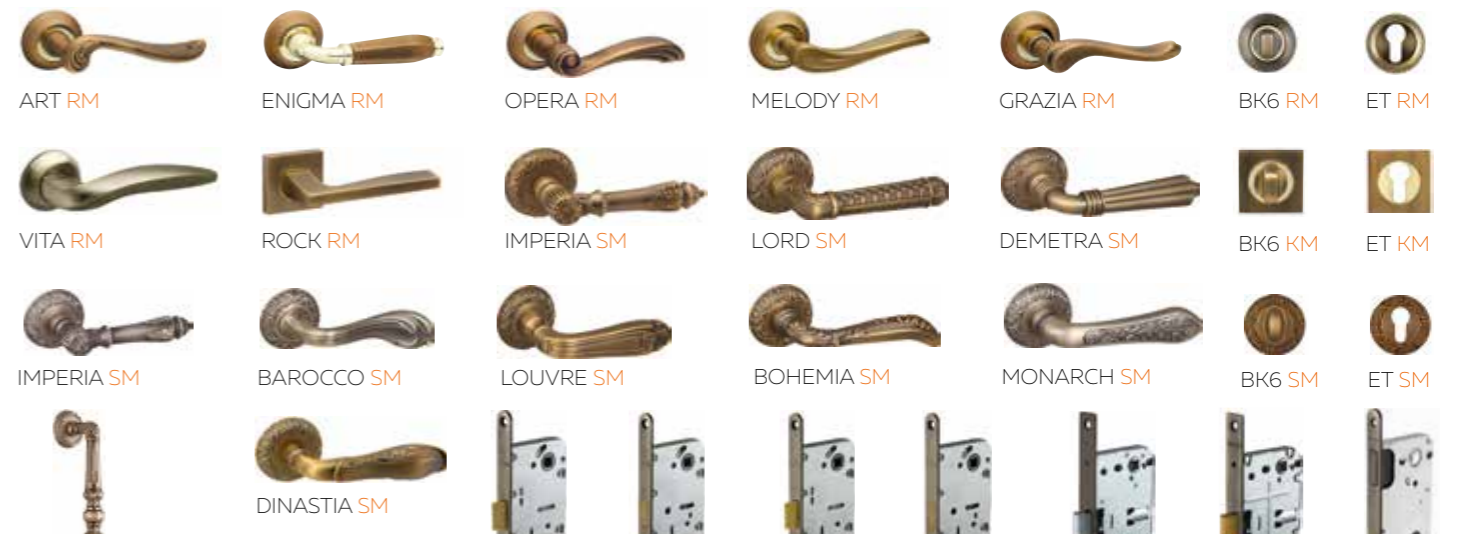

STOPPER-100

STOPPER-100 SN
МАТОВЫЙ НИКЕЛЬ

WH
БЕЛЫЙ

BL
ЧЕРНЫЙ

ЧЁРНЫЙ BL

ГРАФИТ GR

САТИНИРОВАННЫЙ ХРОМ SSC

ХРОМ CP

МАТОВЫЙ НИКЕЛЬ SN

БРОНЗА АВ

САТИНИРОВАННОЕ ЗОЛОТО SSG

PRIZMA SL

RED LINE SL

FLY SL

STRAIGHT DM

M85C-50

M96WC-50

PRIZMA SLR

PRIDE SLR

BARREL SLR

FLOW DM

BK6 SL

BK6 SLR

BK6 DM

ET SL

ET SLR

ET DM

HEAVY
4BB

4BB