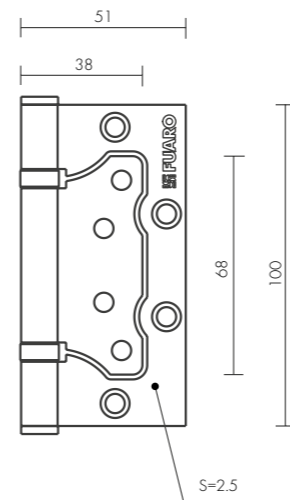

500 2BB

ПЕТЛЯ БЕЗ ВРЕЗКИ

500 2BB BL
ЧЕРНЫЙ

ID	Наименование	ID	Наименование
32325	500-2BB 100x2,5 AB	32335	500-2BB 100x2,5 SB
32327	500-2BB 100x2,5 AC	32429	500-2BB 100x2,5 WAB
32329	500-2BB 100x2,5 CP	34401	500-2BB 100x2,5 CF
32333	500-2BB 100x2,5 SN	34403	500-2BB 100x2,5 CFB
41485	500-2BB 100x2,5 BL	39743	500-2BB/BL 100x2,5 GR
32331	500-2BB 100x2,5 PB	31057	500-2BB/BL 100x2,5 SSC