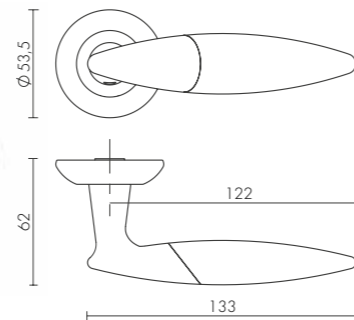

SOLO RM

SOLO RM SN/CP-3
МАТОВЫЙ НИКЕЛЬ/ХРОМ