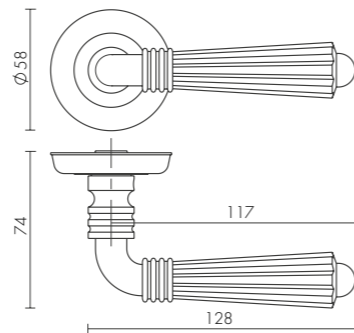

ID	Наименование
29579	DEMETRA SM AS-3
29575	DEMETRA SM AB-7
29577	DEMETRA SM MAB-6