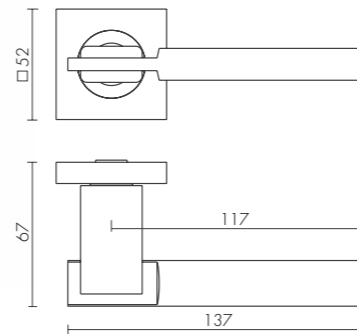

KM ДВЕРНЫЕ РУЧКИ

ID	Наименование
23673	JAZZ KM SN/CP-3