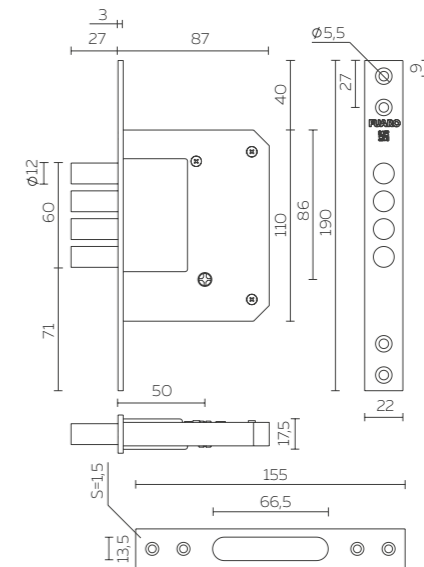

200 4MF

200 4MF PB
ЛАТУНЬ

ID	Наименование
15372	200-4MF/PB, 5 кл.