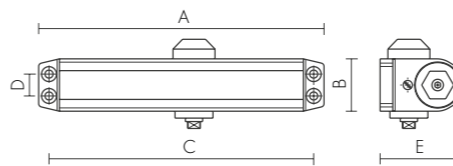

РАБОТСПОСОБНОСТЬ
500 000 ЦИКЛОВ

ТЕМПЕРАТУРНЫЙ РЕЖИМ
ОТ -45° ДО +45°

МАСЛО
ОТ МИРОВОГО ЛИДЕРА

СЕРТИФИКАТ
ПОЖАРНОЙ
БЕЗОПАСНОСТИ

ДВЕРНЫЕ ДОВОДЧИКИ СЕРИИ DC

МОДЕЛЬ	ГАБАРИТНЫЕ РАЗМЕРЫ					ХАРАКТЕРИСТИКИ ДВЕРИ	
	A	B	C	D	E	МАССА ДВЕРИ	ШИРИНА ДВЕРИ
DC-202 до 45 кг	148	37,5	132	19	57	25-45 кг	750-850 мм
DC-203 до 65 кг	182	42	165	19	63	40-65 кг	850-950 мм
DC-204 до 85 кг	182	42	165	19	63	60-85 кг	950-1100 мм
DC-205 до 120 кг	227	46	208	19	72	80-120 кг	1100-1400 мм
DC-206W до 160 кг	248	46	230	19	72	40-160 кг	850-1600 мм