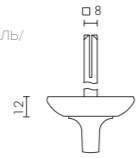

SG/GP-4
МАТОВОЕ
ЗОЛОТО/ЗОЛОТО