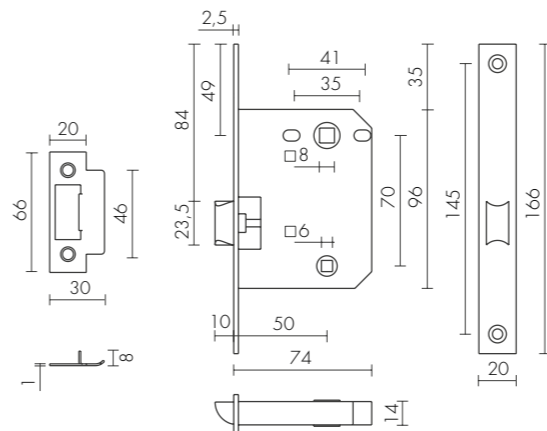

ПЛАСТИКОВЫЕ ЗАЩЁЛКИ И КОРПУСА

ID	Наименование	ID	Наименование
33597	P72-50 AB	37515	P72-50 GR
33601	P72-50 CP	33603	P72-50 GP
33607	P72-50 SN	33605	P72-50 SG
42359	P72-50 BL	45443	P72-50 SSC
42647	P72-50 WH		