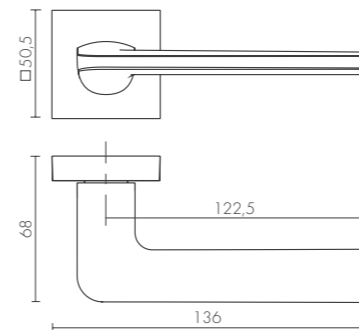

CP-8
ХРОМ

SSC-16
САТИНИРОВАННЫЙ ХРОМ

BL-24
ЧЕРНЫЙ

WH-19
БЕЛЫЙ

SSG-39
САТИНИРОВАННОЕ ЗОЛОТО

ID	Наименование
42925	STRAIGHT DM CP-8
42927	STRAIGHT DM SSC-16
42929	STRAIGHT DM BL-24
42931	STRAIGHT DM WH-19
46685	STRAIGHT DM SSG-39

ID	Наименование
42933	FLOW DM CP-8
42935	FLOW DM SSC-16
42937	FLOW DM BL-24
42939	FLOW DM WH-19
46683	FLOW DM SSG-39