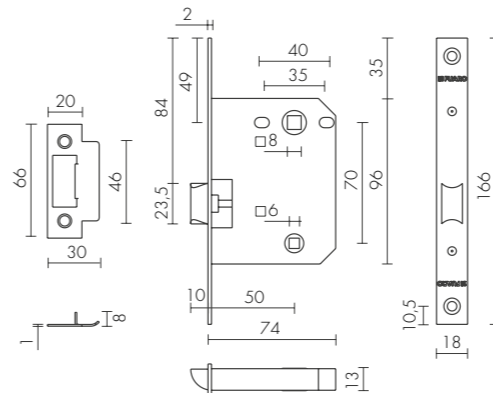

F72-50
ХРОМ

ID	Наименование	ID	Наименование
27367	F72-50 AB	42645	F72-50 WH
27371	F72-50 CP	37505	F72-50 GR
27377	F72-50 SN	27373	F72-50 GP
42643	F72-50 BL	27375	F72-50 SG