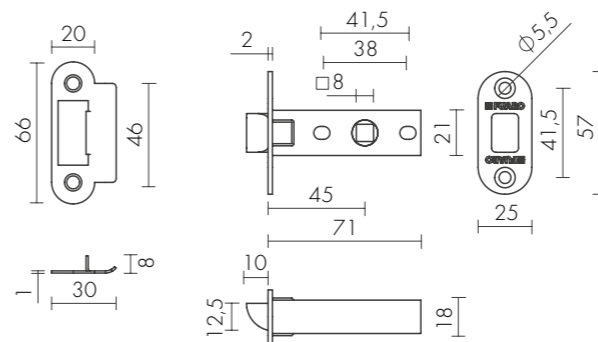

ID	Наименование
36387	P22-45-25 AB
36383	P22-45-25 CP