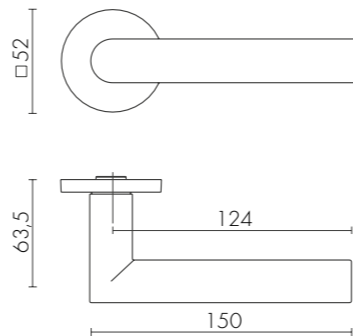

Самые актуальные цвета: чёрный, графит, сатинированный хром, сатинированное золото и вечный хром.

ДОЛГОВЕЧНОЕ
ПОКРЫТИЕ

ZAMAK
+ ALUMINIUM

6 MM

ТОЛЩИНА
ОСНОВАНИЯ 6 MM

BARREL SLR CP-8
ХРОМ

ДВЕРНЫЕ РУЧКИ SLR

ID	Наименование
46843	BARREL SLR BL-24
46845	BARREL SLR CP-8
46851	BARREL SLR SSC-16
46849	BARREL SLR SSG-39
48143	BARREL SLR GR-23