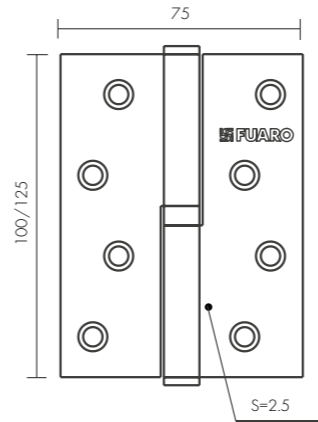

413 100/125

ПЕТЛИ ДЛЯ ЛЕВЫХ И ПРАВЫХ ДВЕРЕЙ

18193	413-4 100x75x2,5 AB лев.
18211	413-4 100x75x2,5 AB прав.
18195	413-5 100x75x2,5 AB лев.
18197	413-5 100x75x2,5 AB прав.
18223	413-4 100x75x2,5 CP лев.
18131	413-4 100x75x2,5 CP прав.
18113	413-4 100x75x2,5 SN лев.

18219	413-4 100x75x2,5 SN прав.
18115	413-5 100x75x2,5 SN лев.
18117	413-5 100x75x2,5 SN прав.
18127	413-4 100x75x2,5 PB лев.
18129	413-4 100x75x2,5 PB прав.
29207	413-4 100x75x2,5 WAB лев.
29209	413-4 100x75x2,5 WAB прав.