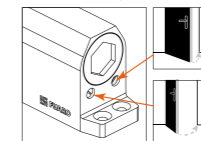

РЕГУЛИРОВКА СКОРОСТИ ЗАХЛОПА (1), ЗАКРЫВАНИЯ (2)

ТЕХНИЧЕСКИЕ ХАРАКТЕРИСТИКИ

- Может устанавливаться на дверное полотно, дверную коробку, параллельный рычаг
- Универсальные: для правых и левых дверей
- Регулировка скорости захлопа
- Регулировка скорости закрывания

ID	Наименование	ID	Наименование	ID	Наименование
30557	DC-202 WH	30569	DC-203 BR	30581	DC-205 WH
30555	DC-202 AL	43911	DC-203 BL	30579	DC-205 AL
30561	DC-202 BR	30573	DC-204 WH	30585	DC-205 BR
43909	DC-202 BL	30571	DC-204 AL	43915	DC-205 BL
30565	DC-203 WH	30577	DC-204 BR	30587	DC-206 AL
30563	DC-203 AL	43913	DC-204 BL	30593	DC-206 BR