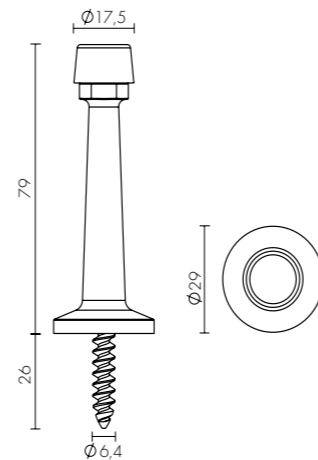

ДВЕРНЫЕ УПОРЫ DS

ID	Наименование
43249	DS-15 AB
43245	DS-15 CP
43247	DS-15 SN
43251	DS-15 BL