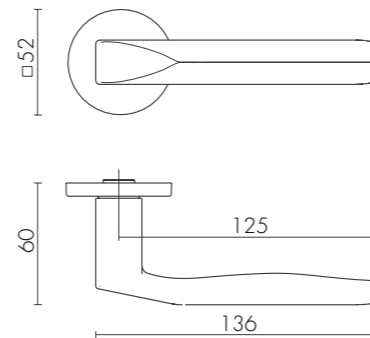

ХМ ДВЕРНЫЕ РУЧКИ

SSC-16
МАТОВЫЙ ХРОМ

GR-23
ГРАФИТ

BL-24
ЧЕРНЫЙ

SSG-39
САТИНИРОВАННОЕ
ЗОЛОТО

ID	Наименование
46853	PRIZMA SLR BL-24
46855	PRIZMA SLR SSC-16
46857	PRIZMA SLR GR-23
46859	PRIZMA SLR SSG-39