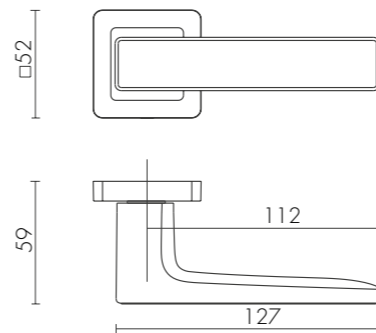

ДВЕРНЫЕ РУЧКИ XM

ID	Наименование
39949	DENVER XM SN/CP-3
39947	DENVER XM SSC/CP-16
39951	DENVER XM GR/CP-23