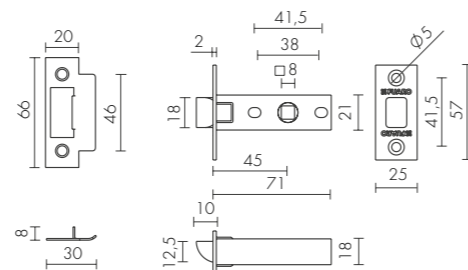

F12-45-25

ID	Наименование	ID	Наименование
27355	F12-45-25 AB	42593	F12-45-25 WH
27357	F12-45-25 AC	37503	F12-45-25 GR
27359	F12-45-25 CP	27361	F12-45-25 GP
27365	F12-45-25 SN	27363	F12-45-25 SG
42591	F12-45-25 BL		

200 F

ID	Наименование
15368	200 F CP, 3 кл.
15370	200 F CP, 5 кл.

200 4MF

ID	Наименование
15372	200-4MF/PB, 5 кл.