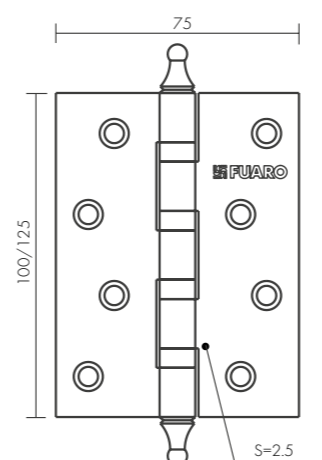

ID	Наименование	ID	Наименование
30965	4BB/A/BL 100X75X2,5 AB	30973	4BB/A/BL 100X75X2,5 SB
30975	4BB/A/BL 100X75X2,5 AC	30977	4BB/A/BL 125X75X2,5 AB
30967	4BB/A/BL 100X75X2,5 CP	30979	4BB/A/BL 125X75X2,5 CP
30971	4BB/A/BL 100X75X2,5 SN	30983	4BB/A/BL 125X75X2,5 SB
30969	4BB/A/BL 100X75X2,5 PB