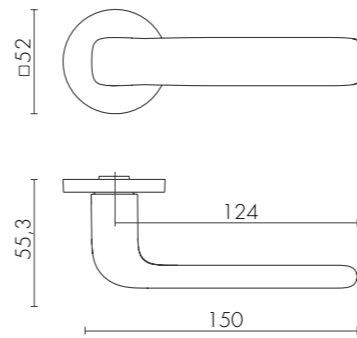

ID	Наименование
46833	PRIDE SLR BL-24
46835	PRIDE SLR CP-8
46839	PRIDE SLR GR-23
46841	PRIDE SLR SSC-16
46837	PRIDE SLR SSG-39