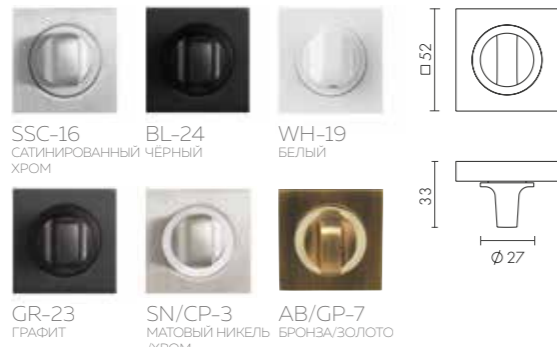

BK6 KM

ET KM

BKW8 KM

БЕЗ ОТВЕТНОЙ ЧАСТИ

SC KM

NEO • STRAIGHT • FLOW • DIAMOND • FLASH • CRYSTAL STAR
CRYSTAL FLASH