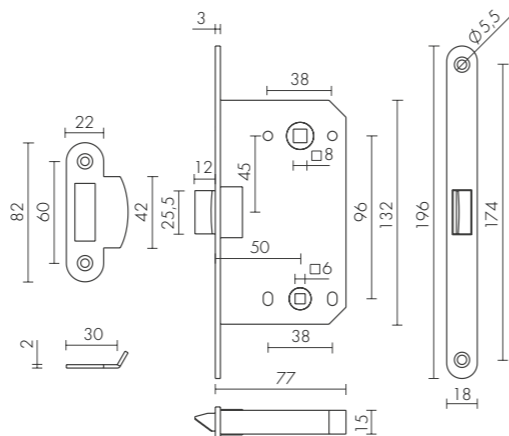

AB БРОНЗА CP ХРОМ SN МАТ. НИКЕЛЬ BL ЧЕРНЫЙ WH БЕЛЫЙ GR ГРАФИТ GP ЗОЛОТО SG МАТ. ЗОЛОТО SSC САТИН. ХРОМ

ID	Наименование	ID	Наименование
33609	P96WC-50 AB	35475	P96WC-50 GR
33613	P96WC-50 CP	33615	P96WC-50 GP
33619	P96WC-50 SN	33617	P96WC-50 SG
41771	P96WC-50 BL	45441	P96WC-50 SSC
41769	P96WC-50 WH		

ПЛАСТИКОВЫЕ ЗАЩЁЛКИ И КОРПУСА