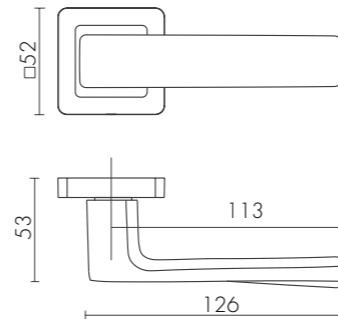

XM ДВЕРНЫЕ РУЧКИ

ID	Наименование
39935	XTRA XM ABL-28
39929	XTRA XM GR-23
38409	XTRA XM ABL/CP-18