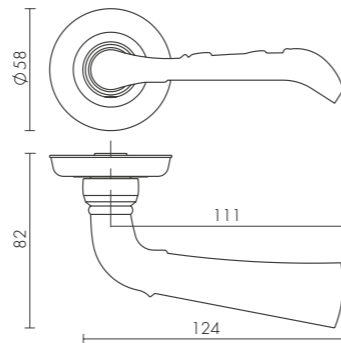

ID	Наименование
29555	BOHEMIA SM MAB-6
29553	BOHEMIA SM AB-7