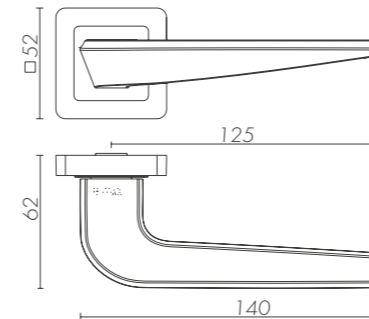

ДВЕРНЫЕ РУЧКИ XM

ID	Наименование
40869	BIO XM BL-24

BIO XM

BIO XM BL-24
ЧЁРНЫЙ

BL-24
ЧЁРНЫЙ

BK6 XM

SSC-16
САТИНИРОВАННЫЙ
ХРОМ

GR-23
ГРАФИТ