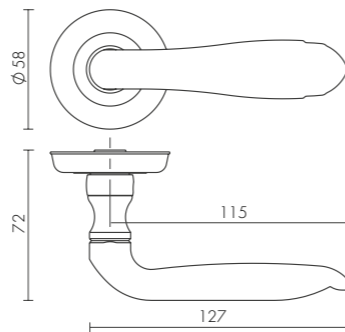

ID	Наименование
29569	LOUVRE SM GOLD-24
29573	LOUVRE SM AS-3
29571	LOUVRE SM AB-7