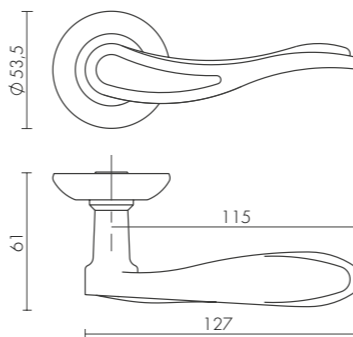

ID	Наименование
23655	MELODY RM SN/CP-3
23659	MELODY RM AB/GP-7