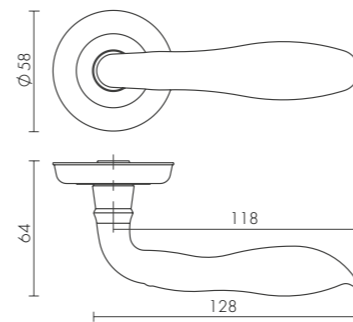

DEMETRA SM

DEMETRA SM AB-7
МАТОВАЯ БРОНЗА

AS-3
АНТИЧНОЕ СЕРЕБРО

AB-7
МАТОВАЯ БРОНЗА

MAB-6
ТЕМНАЯ БРОНЗА

ID	Наименование
29579	DEMETRA SM AS-3
29575	DEMETRA SM AB-7
29577	DEMETRA SM MAB-6

DINASTIA SM

DINASTIA SM RB-10
ФРАНЦУЗСКОЕ ЗОЛОТО