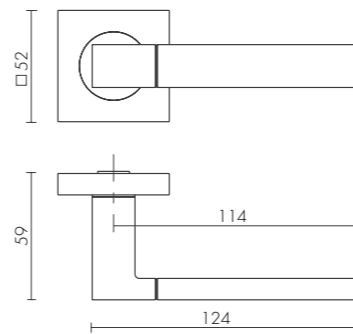

ДВЕРНЫЕ РУЧКИ KM

ID	Наименование
23661	ETHNO KM SN/CP-3
23665	ETHNO KM AB/GP-7