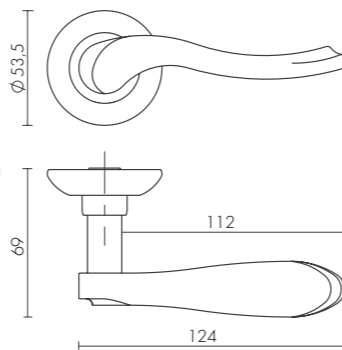

ID	Наименование
27681	GRAZIA RM SN/CP-3
27673	GRAZIA RM AB/GP-7