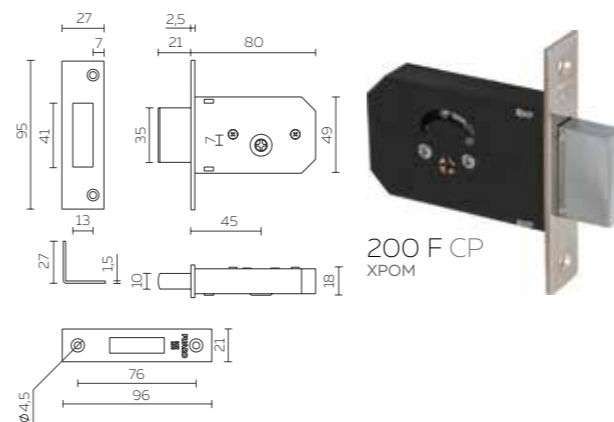

200 F

200 F CP
ХРОМ