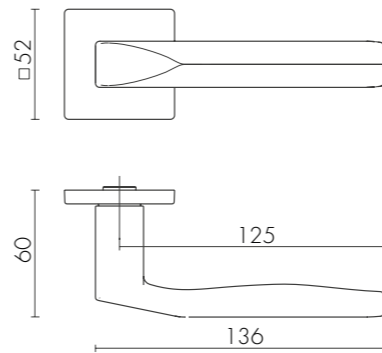

ДОЛГОВЕЧНОЕ
ПОКРЫТИЕ

ZAMAK
+ ALUMINIUM

ТОЛЩИНА
ОСНОВАНИЯ 6 ММ

PRIZMA SL SSC-16
САТИНИРОВАННЫЙ ХРОМ

ДВЕРНЫЕ РУЧКИ SL

ID	Наименование
44285	PRIZMA SL CP-8
44281	PRIZMA SL SSC-16
44287	PRIZMA SL GR-23
44283	PRIZMA SL BL-24
46859	PRIZMA SL SSG-39