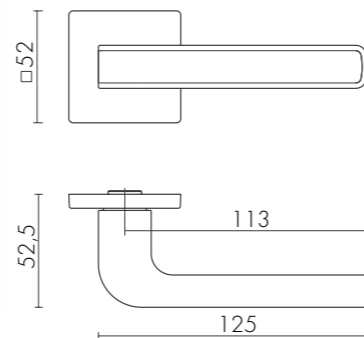

NEO SL

NEO SL CP/WH-8
ХРОМ/БЕЛЫЙ

CP/WH-8
ХРОМ/БЕЛЫЙ

SSC/CP-16
САТИНИРОВАННЫЙ ХРОМ/ХРОМ

GR/BL-23
ГРАФИТ/ЧЕРНЫЙ

SL ДВЕРНЫЕ РУЧКИ

ID	Наименование
44277	NEO SL CP/WH-8
44275	NEO SL SSC/CP-16
44279	NEO SL GR/BL-23