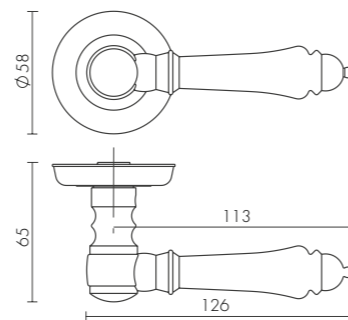

GOLD-24
ЗОЛОТО 24К

AB-7
МАТОВАЯ БРОНЗА

RB-10
ФРАНЦУЗСКОЕ ЗОЛОТО

ID	Наименование
29539	DINASTIA SM GOLD-24
29543	DINASTIA SM AB-7
29541	DINASTIA SM RB-10

IMPERIA SM

IMPERIA SM MAB-6
ТЁМНАЯ БРОНЗА

MAB-6
ТЁМНАЯ БРОНЗА