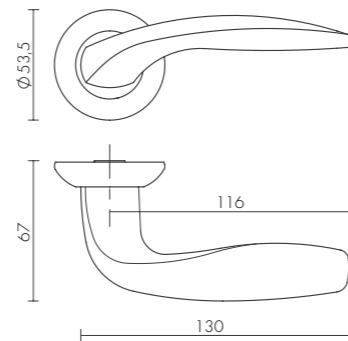

ID	Наименование
33213	VITA RM SN/CP-3
33465	VITA RM ABG-6