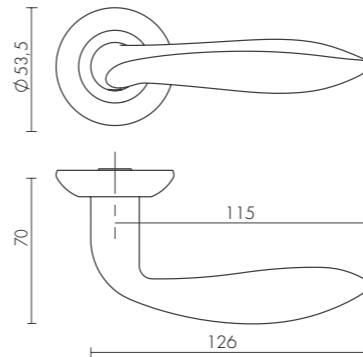

ID	Наименование
23603	FANTASIA RM SN/CP-3