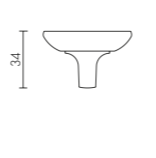

RM

BKW 6/8 RM

БЕЗ ОТВЕТНОЙ ЧАСТИ

BK6 RM

С ОТВЕТНОЙ ЧАСТЬЮ

SC RM

ET RM

S M
C E P И Р Я

BAROCCO • BOHEMIA • BRILLIANT • DEMETRA • DINASTA • IMPERIA
LORD • LOUVRE • MONARCH • VIRGINIA • PALAZZO PULL