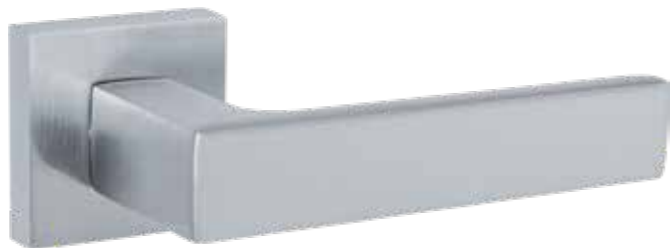

STRAIGHT DM

STRAIGHT DM SSC-16
САТИНИРОВАННЫЙ ХРОМ