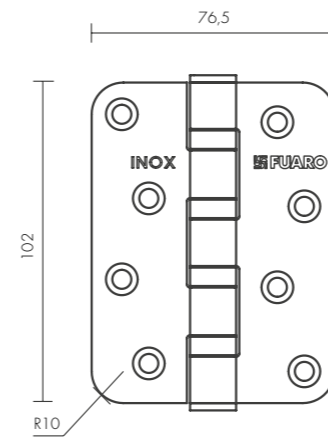

СТАЛЬНЫЕ ПЕТЛИ ДЛЯ ДЕРЕВЯННЫХ ДВЕРЕЙ

ID	Наименование
44859	500-2BB 100x2,5 INOX 304

СТАЛЬНЫЕ ПЕТЛИ ДЛЯ ДЕРЕВЯННЫХ ДВЕРЕЙ

4BB-R10 INOX

НЕРЖАВЕЮЩАЯ СТАЛЬ

4BB-R10 INOX
МАТОВЫЙ НИКЕЛЬ

INOX
НЕРЖАВЕЮЩАЯ
СТАЛЬ

BL
ЧЕРНЫЙ