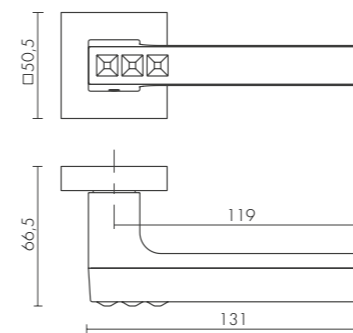

ID	Наименование
33091	CRYSTAL FLASH DM CP-8