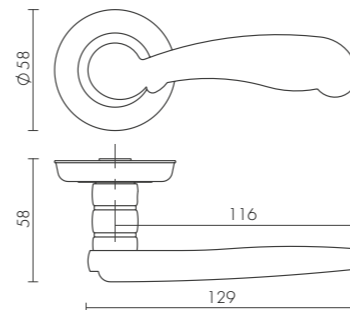

ID	Наименование
29557	BRILLIANT SM GOLD-24
29561	BRILLIANT SM MAB-6
29559	BRILLIANT SM RB-10