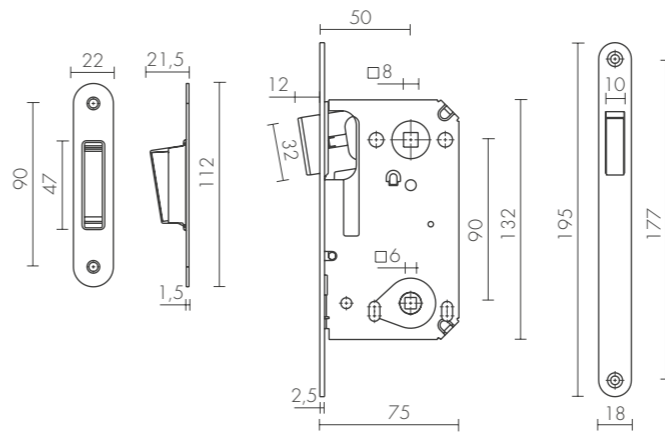

AB БРОНЗА
CP ХРОМ
SN МАТОВЫЙ НИКЕЛЬ
BL ЧЕРНЫЙ
WH БЕЛЫЙ
GR ГРАФИТ

ID	Наименование	ID	Наименование
41337	5300-M-WC AB	41453	5300-M-WC BL
41335	5300-M-WC CP	41451	5300-M-WC WH
41333	5300-M-WC SN	41401	5300-M-WC GR