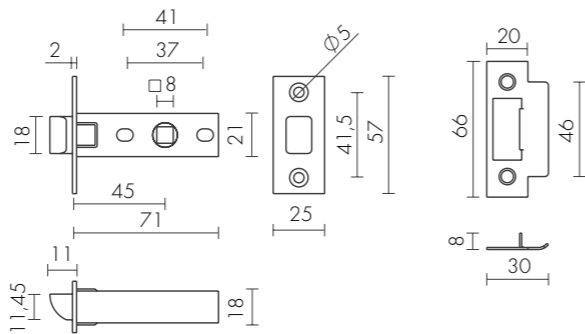

ID	Наименование	ID	Наименование
33585	P12-45-25 AB	42565	P12-45-25 WH
33587	P12-45-25 AC	37513	P12-45-25 GR
33589	P12-45-25 CP	33591	P12-45-25 GP
33595	P12-45-25 SN	33593	P12-45-25 SG
42357	P12-45-25 BL	45441	P12-45-25 SSC