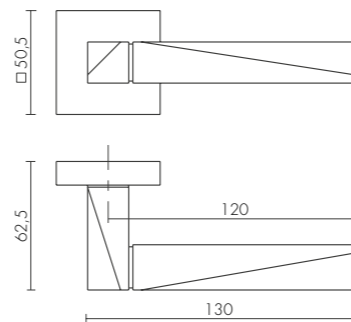

ID	Наименование
33101	DIAMOND DM SN/CP-3
33099	DIAMOND DM CF-17