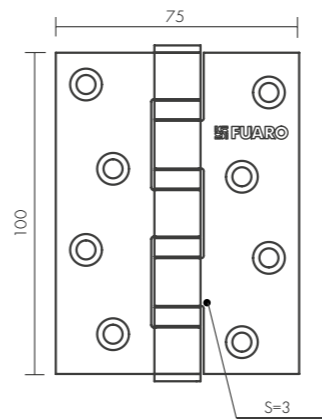

РЕСУРС БОЛЕЕ
1 МЛН. ЦИКЛОВ

УПОРНЫЙ
ПОДШИПНИК
ДЛЯ ТИХОГО ХОДА

КРЕПЕЖ
В ЦВЕТ ПЕТЛИ
В КОМПЛЕКТЕ

4BB 100 PC
ПЕРЛАМУТРОВЫЙ
ХРОМ

ПЛАВНАЯ РАБОТА
ДВЕРИ

СТАЛЬНЫЕ ПЕТЛИ ДЛЯ ДЕРЕВЯННЫХ ДВЕРЕЙ

HEAVY 4BB 100

ПЕТЛЯ УСИЛЕННАЯ УНИВЕРСАЛЬНАЯ