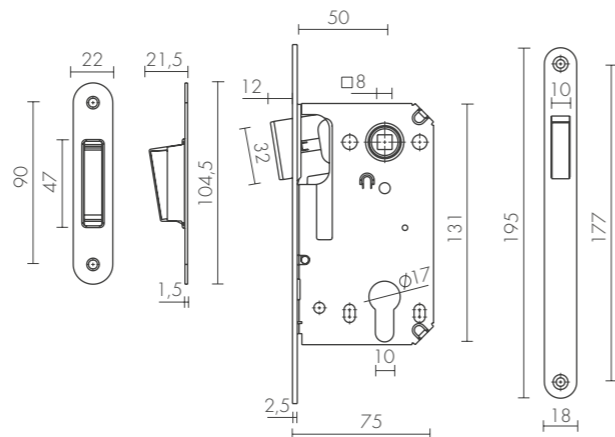

BL ЧЕРНЫЙ
GR ГРАФИТ
AB БРОНЗА
CP ХРОМ
SN МАТОВЫЙ НИКЕЛЬ

ID	Наименование	ID	Наименование
42081	5300-M-C AB	46293	5300-M-C BL
42079	5300-M-C CP	42435	5300-M-C GR
42077	5300-M-C SN