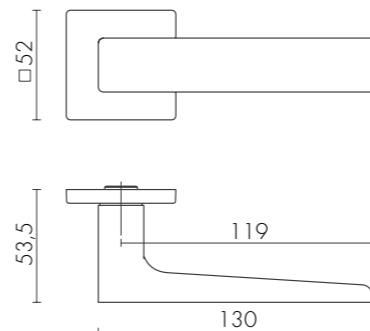

PHANTOM SL CP-8
ХРОМ

CP-8
ХРОМ

SSC-16
САТИНИРОВАННЫЙ ХРОМ

GR-23
ГРАФИТ

BL-24
ЧЕРНЫЙ

ID	Наименование
44301	PHANTOM SL CP-8
44297	PHANTOM SL SSC-16
44303	PHANTOM SL GR-23
44299	PHANTOM SL BL-24

ID	Наименование
44271	RED LINE SL CP-8
44267	RED LINE SL SSC-16
44273	RED LINE SL GR-23
44269	RED LINE SL BL-24
45847	RED LINE SL SSG-39