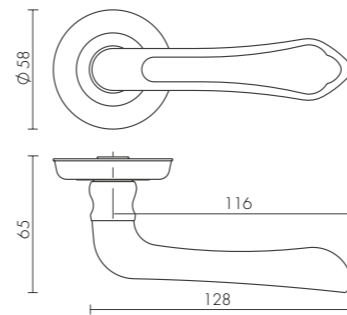

LOUVRE SM

LOUVRE SM GOLD-24
ЗОЛОТО 24К

ID	Наименование
29569	LOUVRE SM GOLD-24
29573	LOUVRE SM AS-3
29571	LOUVRE SM AB-7

GOLD-24
ЗОЛОТО 24К

AS-3
АНТИЧНОЕ СЕРЕБРО

AB-7
МАТОВАЯ БРОНЗА

MONARCH SM

MONARCH SM AB-7
МАТОВАЯ БРОНЗА