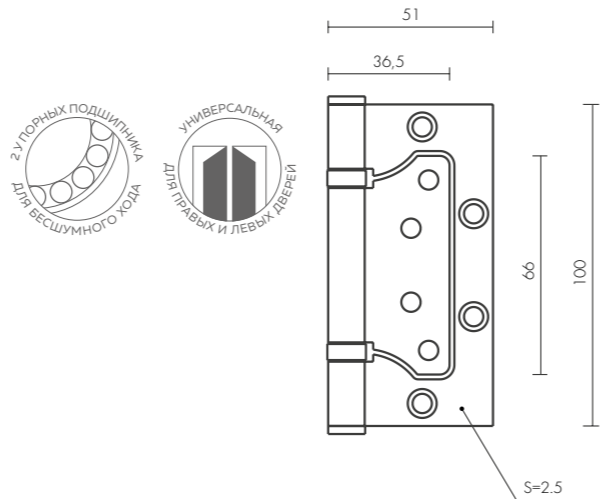

ID	Наименование
44859	500-2BB 100x2,5 INOX 304

СТАЛЬНЫЕ ПЕТЛИ ДЛЯ ДЕРЕВЯННЫХ ДВЕРЕЙ