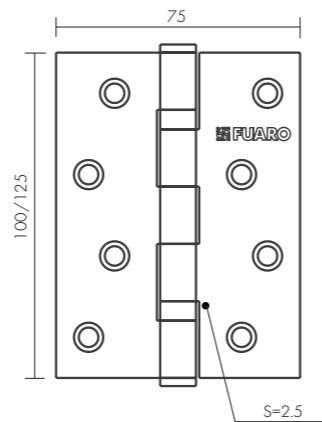

2BB 100/125

ПЕТЛЯ УНИВЕРСАЛЬНАЯ

2BB 100 AB
БРОНЗА

СТАЛЬНЫЕ ПЕТЛИ ДЛЯ ДЕРЕВЯННЫХ ДВЕРЕЙ

ID	Наименование
18807	2BB 100X75X2,5 AB
18809	2BB 100X75X2,5 CP
18813	2BB 100X75X2,5 SN
18811	2BB 100X75X2,5 PB
18815	2BB 100X75X2,5 SB