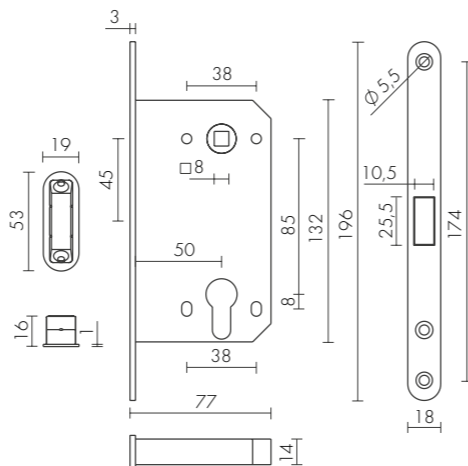

M85C-50

M85C-50 AB
БРОНЗА

МАГНИТНЫЕ ЗАЩЕЛКИ И КОРПУСА

ID	Наименование	ID	Наименование
42785	M85C-50 AB	42793	M85C-50 WH
42787	M85C-50 CP	42791	M85C-50 GR
42789	M85C-50 SN	46517	M85C-50 SSG
42795	M85C-50 BL	45449	M85C-50 SSC