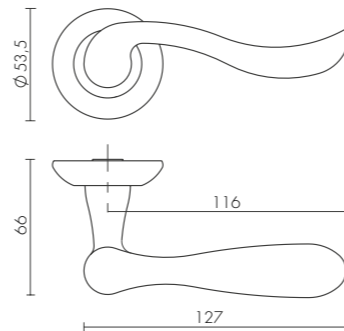

ID	Наименование
27633	ART RM SN/CP-3
27629	ART RM AB/GP-7