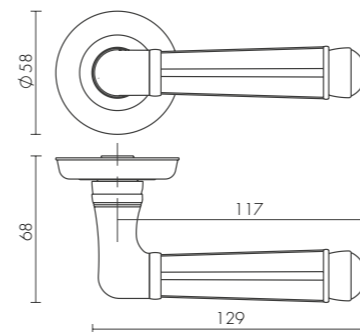

ID	Наименование
29583	LORD SM AB-7
29585	LORD SM MAB-6