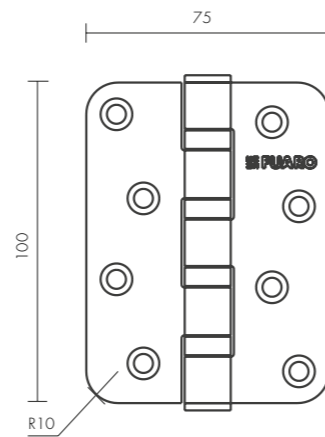

ID	Наименование
44603	4BB-R10 102x76x3 INOX
45463	4BB-R10 102x76x3 INOX BL

4BB-R10

4BB-R10

ПЕТЛЯ УНИВЕРСАЛЬНАЯ

4BB-R10 SN
МАТОВЫЙ НИКЕЛЬ

SN
МАТОВЫЙ
НИКЕЛЬ

ID	Наименование
32643	4BB-R10 100x75x2,5

ПЛАСТИКОВЫЕ ЗАЩЁЛКИ И КОРПУСА