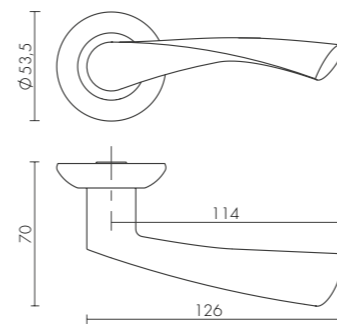

ДВЕРНЫЕ РУЧКИ RM

ID	Наименование
23593	PRIMA RM SN/CP-3
23595	PRIMA RM SG/GP-4