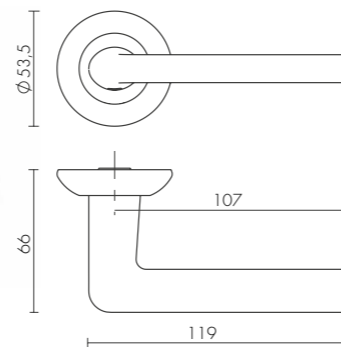

ID	Наименование
23625	TEMPO RM SN/CP-3