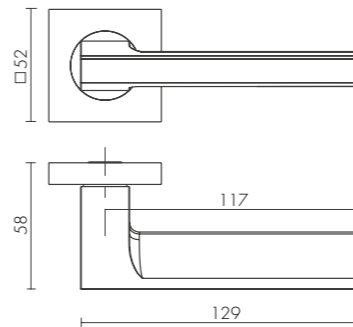

ID	Наименование
39991	SAMPLE KM SSC-16
39995	SAMPLE KM WH-19
42325	SAMPLE KM BL-24
39993	SAMPLE KM GR-23