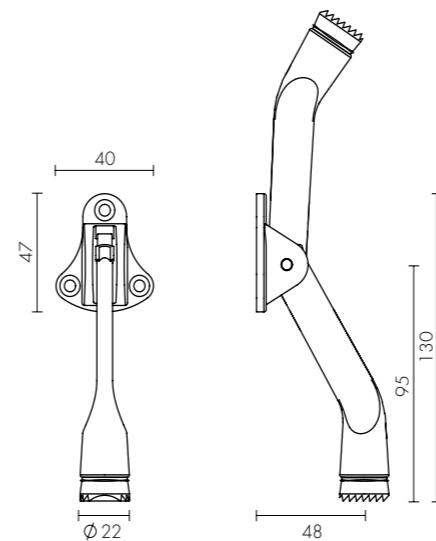

ДВЕРНЫЕ УПОРЫ DS

ID	Наименование
46127	STOPPER-100 SN
46125	STOPPER-100 WH
45381	STOPPER-100 BL