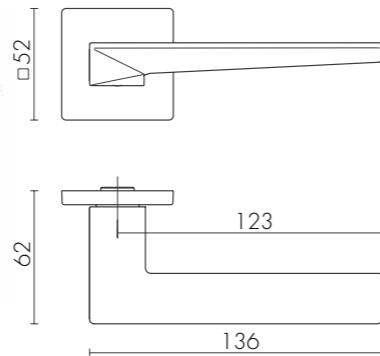

PHANTOM SL

ID	Наименование
44301	PHANTOM SL CP-8
44297	PHANTOM SL SSC-16
44303	PHANTOM SL GR-23
44299	PHANTOM SL BL-24

ID	Наименование
44271	RED LINE SL CP-8
44267	RED LINE SL SSC-16
44273	RED LINE SL GR-23
44269	RED LINE SL BL-24
45847	RED LINE SL SSG-39

RED LINE SL