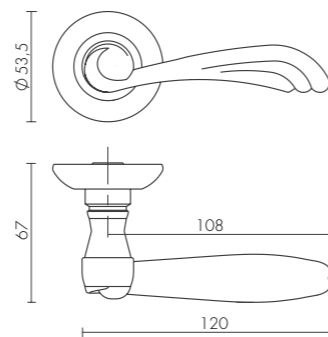

ID	Наименование
27697	OPERA RM AB/GP-7