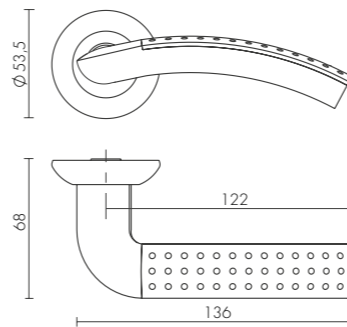

INTRO RM

INTRO RM ABG-6
ЗЕЛЁНАЯ БРОНЗА

ID	Наименование
23637	INTRO RM SN/CP-3
39943	INTRO RM ABG-6
23639	INTRO RM SG/GP-4