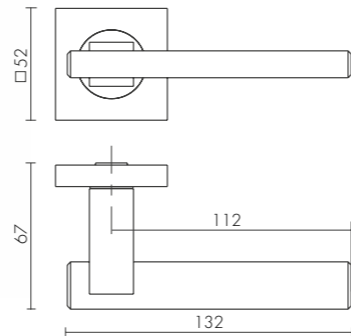

ID	Наименование
23679	BLUES KM SN/CP-3