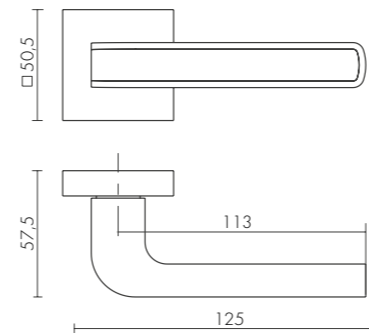

ДВЕРНЫЕ РУЧКИ DM

ID	Наименование
33167	NEO DM CP/WH-19
33165	NEO DM SN/CP-3
37641	NEO DM ABG/CP-6