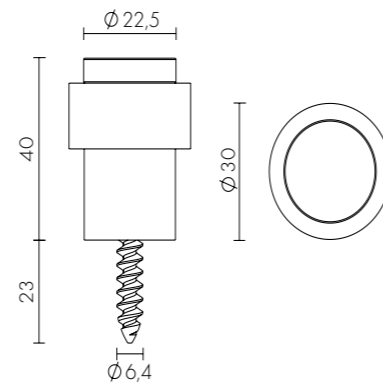

ДВЕРНЫЕ УПОРЫ DS

ID	Наименование
43241	DS-14 AB
43237	DS-14 CP
43239	DS-14 SN
43243	DS-14 BL