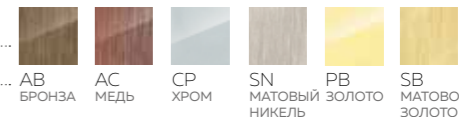

ID	Наименование	ID	Наименование
30965	4BB/A/BL 100X75X2,5 AB	30973	4BB/A/BL 100X75X2,5 SB
30975	4BB/A/BL 100X75X2,5 AC	30977	4BB/A/BL 125X75X2,5 AB
30967	4BB/A/BL 100X75X2,5 CP	30979	4BB/A/BL 125X75X2,5 CP
30971	4BB/A/BL 100X75X2,5 SN	30983	4BB/A/BL 125X75X2,5 SB
30969	4BB/A/BL 100X75X2,5 PB