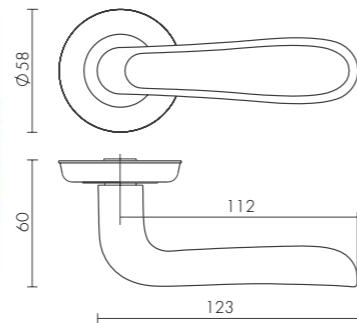

AB-7
МАТОВАЯ БРОНЗА

SM ДВЕРНЫЕ РУЧКИ

ID	Наименование
35293	VIRGINIA SM RB-10
35289	VIRGINIA SM AB-7

ДВЕРНЫЕ РУЧКИ SM

ID	Наименование
35299	PALAZZO PULL SM RB-10
35297	PALAZZO PULL SM MAB-6
35295	PALAZZO PULL SM AB-7