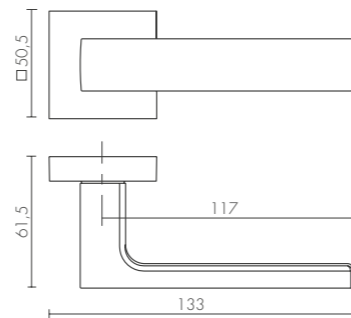

STRAIGHT DM

STRAIGHT DM SSC-16
САТИНИРОВАННЫЙ ХРОМ

FLOW DM

ID	Наименование
42925	STRAIGHT DM CP-8
42927	STRAIGHT DM SSC-16
42929	STRAIGHT DM BL-24
42931	STRAIGHT DM WH-19
46685	STRAIGHT DM SSG-39

ID	Наименование
42933	FLOW DM CP-8
42935	FLOW DM SSC-16
42937	FLOW DM BL-24
42939	FLOW DM WH-19
46683	FLOW DM SSG-39