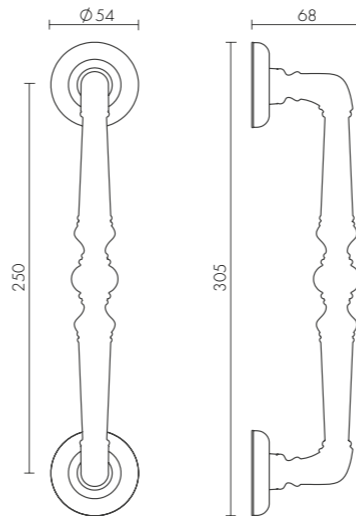

AB-7
МАТОВАЯ БРОНЗА

SM ДВЕРНЫЕ РУЧКИ

ID	Наименование
35293	VIRGINIA SM RB-10
35289	VIRGINIA SM AB-7

ДВЕРНЫЕ РУЧКИ SM

ID	Наименование
35299	PALAZZO PULL SM RB-10
35297	PALAZZO PULL SM MAB-6
35295	PALAZZO PULL SM AB-7