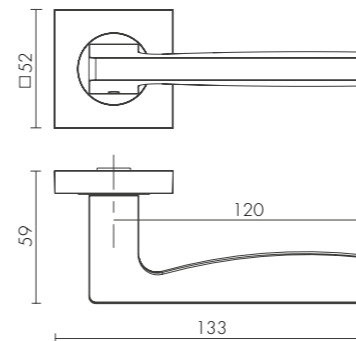

ДВЕРНЫЕ РУЧКИ KM