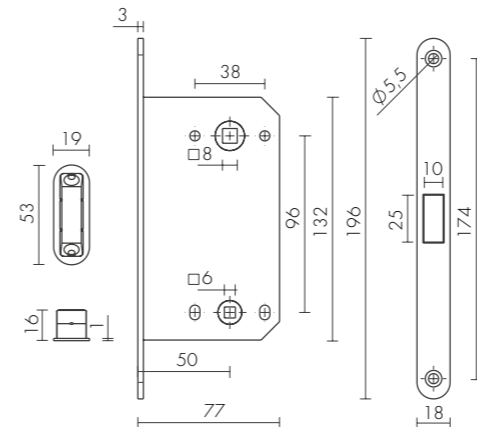

ID	Наименование	ID	Наименование
42909	M96WC-50 AB	42919	M96WC-50 GR
42911	M96WC-50 CP	42913	M96WC-50 GP
42917	M96WC-50 SN	42915	M96WC-50 SG
42923	M96WC-50 BL	46519	M96WC-50 SSG
42921	M96WC-50 WH	45451	M96WC-50 SSC