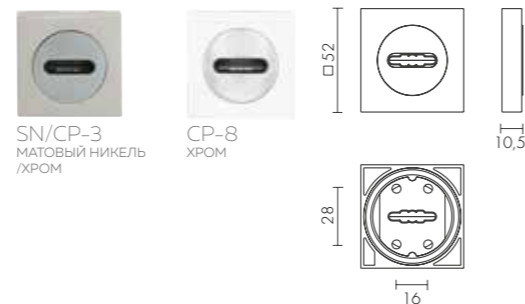

BK6 KM

ET KM

BKW8 KM

БЕЗ ОТВЕТНОЙ ЧАСТИ

SC KM

NEO • STRAIGHT • FLOW • DIAMOND • FLASH • CRYSTAL STAR
CRYSTAL FLASH

ДВЕРНЫЕ РУЧКИ СЕРИИ DM

Серия DM FUARO на массивном квадратном основании сочетает прямые и ломаные линии, плавные формы порой переходят в строгие грани.