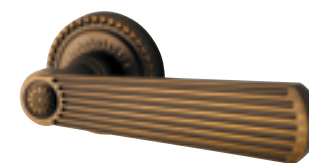

# Romeo

Уникальное сочетание прямых линий и римского орнамента ручки Romeo\* украсит любой интерьер и придаст ему итальянский колорит.

\*Romeo (итал.) — прибывший в Рим.

Romeo CL3 BB-17  
Коричневая бронза

Romeo CL3 FG-10  
Французское золото

Romeo CL3 BB-17  
Коричневая бронза

Romeo CL3 ABL-18  
Темн. медь

Romeo CL3 AS-9  
Античн. серебро

Romeo CL3 SILVER-925  
Серебро 925