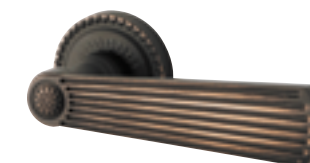

Romeo CL3 ABL-18
Темн. медь