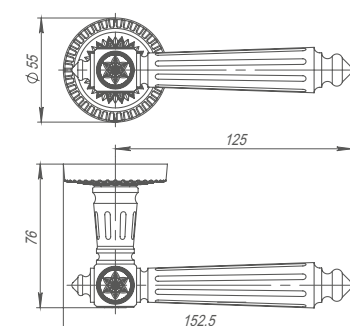

Дверная фурнитура с технологией крепления «Turn&Set» спроектирована для установки как на легкие, так и массивные двери независимо от толщины полотна.

Система крепления «Turn&Set» разработана в России, запатентована и охраняется законом в области патентного права.

# Чертежи

Bella CL2

Romeo CL3

Matador PULL CL

Silvia CL1

Matador CL4

WC-BOLT BK6 CL

CYLINDER ET CL