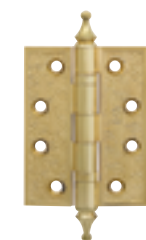

SH010 CL GOLD-24  
Золото 24K

SH010 CL FG-10  
Французское золото

SH010 CL OB-13  
Античн. бронза

SH010 CL BB-17  
Коричневая бронза

SH010 CL ABL-18  
Темн. медь

SH010 CL AS-9  
Античн. серебро

SH010 CL SILVER-925  
Серебро 925

# Дверные петли

Петли Castillo\* превращают дверь в объект искусства и делают интерьер элегантным и изысканным.

\*Castillo (исп.) — средневековый замок.

Castillo CL 500-A4 IG  
Итальянское золото

Castillo CL 500-A4 IG  
Итальянское золото