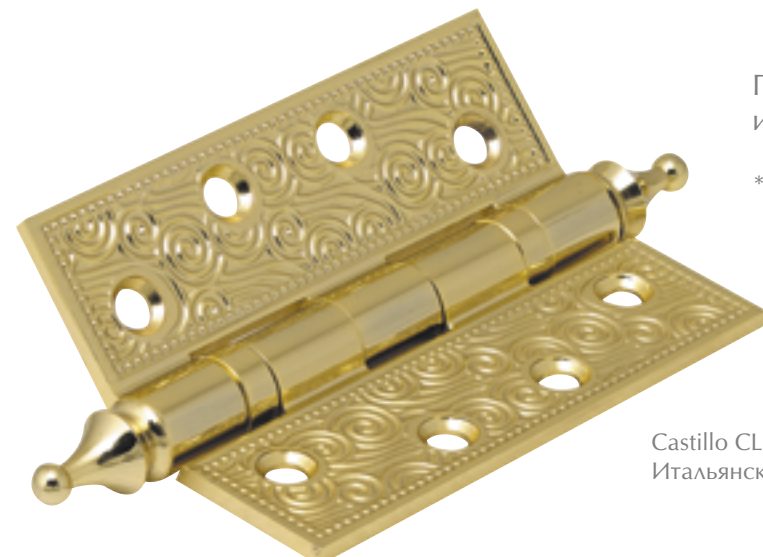

# Ручки для раздвижных дверей

SH010 CL OB-13  
Античн. бронза

Ручки для раздвижных дверей, выполненные в стиле Classic Collection, оригинально дополняют общее ощущение дворцовых интерьеров. Они приглашают в королевские покои, создавая ощущение роскоши и комфорта.

SH010 CL GOLD-24  
Золото 24K

SH010 CL FG-10  
Французское золото

SH010 CL OB-13  
Античн. бронза

SH010 CL BB-17  
Коричневая бронза

SH010 CL ABL-18  
Темн. медь

SH010 CL AS-9  
Античн. серебро

SH010 CL SILVER-925  
Серебро 925

# Дверные петли

Петли Castillo\* превращают дверь в объект искусства и делают интерьер элегантным и изысканным.

\*Castillo (исп.) — средневековый замок.

Castillo CL 500-A4 IG  
Итальянское золото

Castillo CL 500-A4 IG  
Итальянское золото