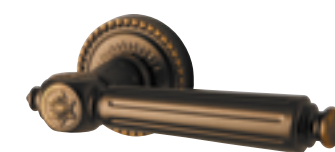

\*Matador (исп.) — матадор, тореро, тореодор, «тот, кто убивает быков».

Matador CL4 SILVER-925  
Серебро 925

Matador CL4 GOLD-24  
Золото 24 К

Matador CL4 OB-13  
Античная бронза

Matador CL4 BB-17  
Коричневая бронза

Matador CL4 ABL-18  
Темн. медь

Matador CL4 AS-9  
Античн. серебро

Matador CL4 SILVER-925  
Серебро 925