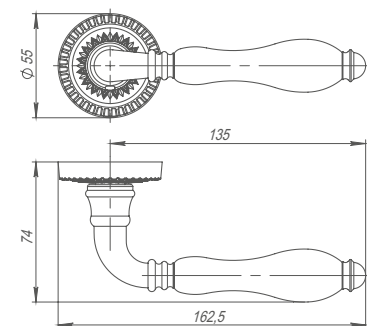

Дверная фурнитура с технологией крепления «Turn&Set» спроектирована для установки как на легкие, так и массивные двери независимо от толщины полотна.

Система крепления «Turn&Set» разработана в России, запатентована и охраняется законом в области патентного права.

# Чертежи

Bella CL2

Romeo CL3

Matador PULL CL

Silvia CL1

Matador CL4

WC-BOLT BK6 CL

CYLINDER ET CL