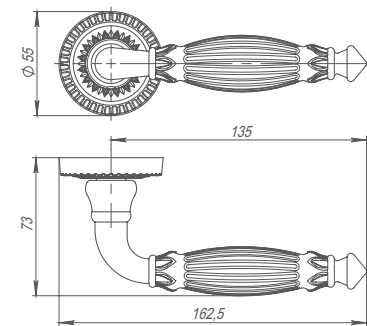

Дверная фурнитура с технологией крепления «Turn&Set» спроектирована для установки как на легкие, так и массивные двери независимо от толщины полотна.

Система крепления «Turn&Set» разработана в России, запатентована и охраняется законом в области патентного права.

# Чертежи

Bella CL2

Romeo CL3

Matador PULL CL

Silvia CL1

Matador CL4

WC-BOLT BK6 CL

CYLINDER ET CL