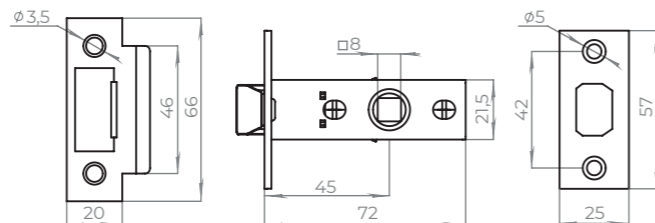

LP45-8

ID	Артикул
44483	LP45-8 ABC-6 зел. бронза
44493	LP45-8 SN-3 мат. никель
44489	LP45-8 CP-8 хром
44487	LP45-8 CF-17 кофе
44491	LP45-8 GR-23 графит
44485	LP45-8 BL-24 чёрный