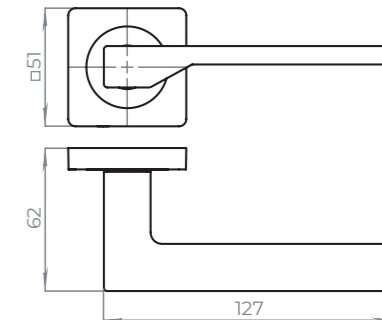

LEVEL JK

ID	Артикул
44321	LEVEL JK SN/CP-3 мат. никель/хром
44323	LEVEL JK SSC-16 сатин. хром
44325	LEVEL JK BL-24 чёрный