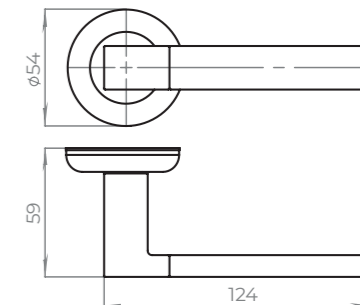

FUSION JR

ID	Артикул
41365	FUSION JR ABG-6 зел. бронза
41363	FUSION JR SN/CP-3 мат. никель/хром