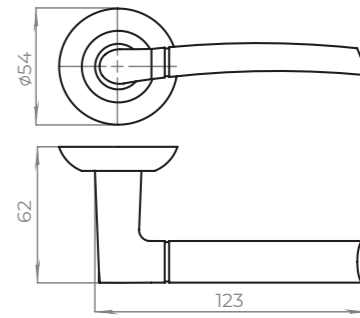

RODEO PR

ID	Артикул
44773	RODEO PR SN/CP-3 мат. никель/хром