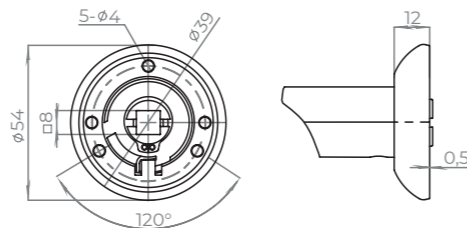

СЕРИЯ JR

КОМПЛЕКТАЦИЯ

Саморезы	3,5x15 мм	6 шт.
Стяжные винты M4	12x34x30 мм	2 шт.
Квадрат	8x8x105 мм	1 шт.
Фиксирующие винты	M6	2 шт.
Шестигранник	3 мм	1 шт.