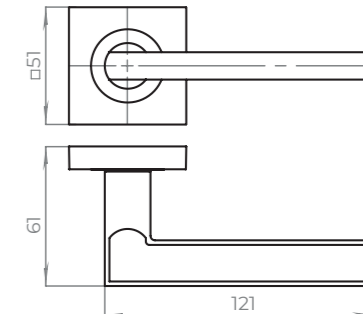

POLO JK

ID	Артикул
41357	POLO JK ABG-6 зел. бронза
41355	POLO JK SN/CP-3 мат. никель/хром
43383	POLO JK GR-23 графит
43385	POLO JK BL-24 чёрный