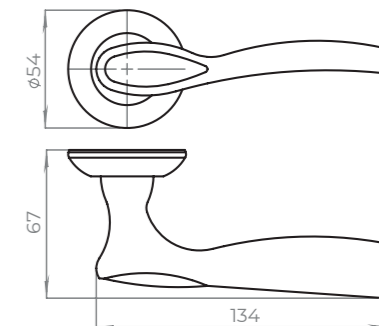

SILVA JR

ID	Артикул
41377	SILVA JR ABG-6 зел. бронза
41375	SILVA JR SN/CP-3 мат. никель/хром
43295	SILVA JR CF-17 кофе