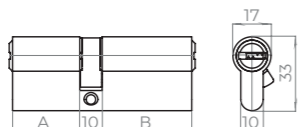

AX200/202 перфоключ

CP
хром

PB
золото

AB
бронза

Материал цилиндра: алюминий
Материал ротора: цинк
Тип ключа: «перфорированный»
Вариант исполнения: ключ-ключ (AX200), ключ-вертушка (AX202)
Количество пинов: 6
Комплектация: 5 стальных ключей
Упаковка: картон
Размеры: 60, 70, 80, 90, 100, 110, 120 мм
Цвет: CP хром, PB латунь, AB бронза
Гарантия: 1 год