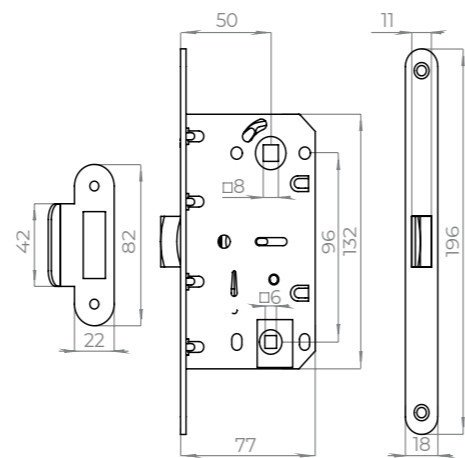

LP96WC-50

ID	Артикул
45909	LP96WC-50 АВ бронза
45907	LP96WC-50 SN мат. никель
45935	LP96WC-50/IND SN мат.никель
45913	LP96WC-50 CP хром
45911	LP96WC-50 BL чёрный