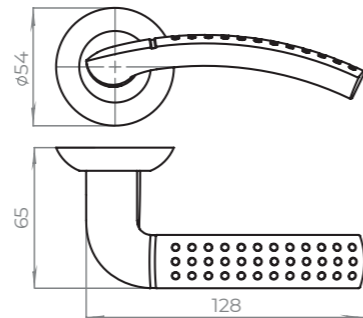

LEGENDA PR

ID	Артикул
44701	LEGENDA PR SN/CP-3 мат. никель/хром
44703	LEGENDA PR SN/CP-3 мат. никель/хром 140 мм