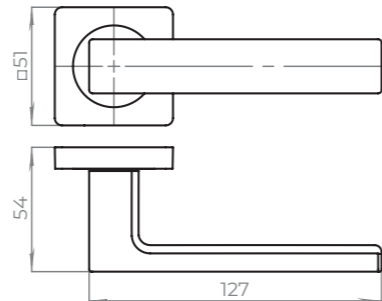

ОПТИМА JK

ID	Артикул
44363	ОПТИМА JK SN/CP-3 мат. никель/хром
44373	ОПТИМА JK CP-8 хром
44365	ОПТИМА JK SSC-16 сатин. хром
44369	ОПТИМА JK GR-23 графит
44367	ОПТИМА JK BL-24 чёрный