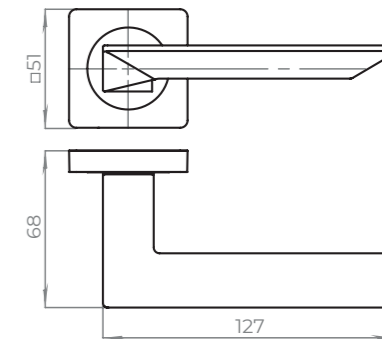

ULTRA JK

ID	Артикул
44345	ULTRA JK SN/CP-3 мат. никель/хром
44355	ULTRA JK CP-8 хром
44347	ULTRA JK SSC-16 сатин. хром
44351	ULTRA JK GR-23 графит
44349	ULTRA JK BL-24 чёрный