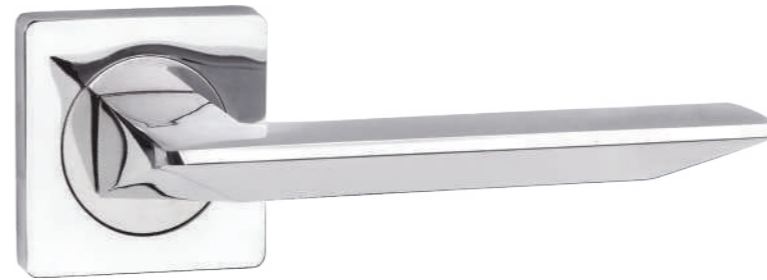

ULTRA JK

ID	Артикул
44345	ULTRA JK SN/CP-3 мат. никель/хром
44355	ULTRA JK CP-8 хром
44347	ULTRA JK SSC-16 сатин. хром
44351	ULTRA JK GR-23 графит
44349	ULTRA JK BL-24 чёрный