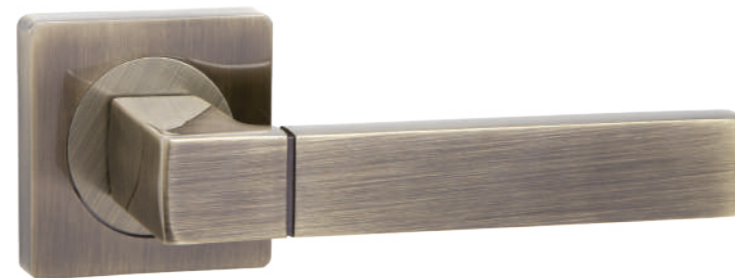

FUSION JK

ID	Артикул
41353	FUSION JK ABG-6 зел. бронза
41351	FUSION JK SN/CP-3 мат. никель/хром