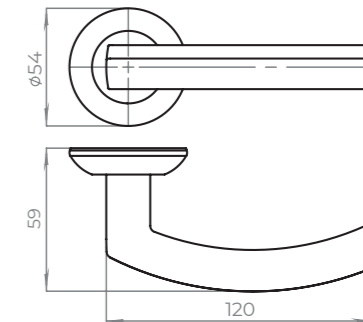

SIGMA JR

ID	Артикул
43185	SIGMA JR ABG-6 зел. бронза
43183	SIGMA JR SN/CP-3 мат. никель/хром
43181	SIGMA JR SN/CP-3 мат. никель/хром 140 мм
43179	SIGMA JR CP-8 хром 140 мм