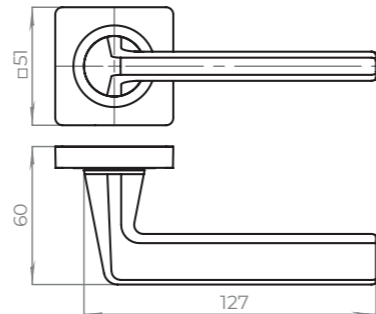

TREND JK

ID	Артикул
44327	TREND JK SN/CP-3 мат. никель/хром
44329	TREND JK SSC-16 сатин. хром
44331	TREND JK BL-24 чёрный