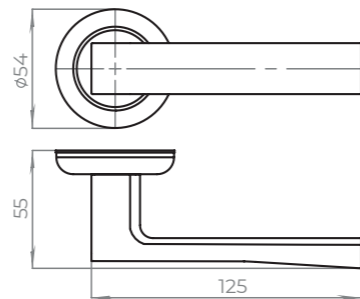

ERGO JR

ID	Артикул
41361	ERGO JR ABG-6 зел. бронза
41359	ERGO JR SN/CP-3 мат. никель/хром