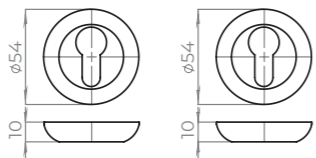

ET JR

ID	Артикул
41395	ET JR ABG-6 зел. бронза
41397	ET JR SN/CP-3 мат. никель/хром
43399	ET JR CF-17 кофе
43401	ET JR BL-24 чёрный

PR
СЕРИЯ