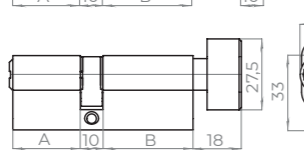

AX200/202 перфоключ

CP
хром

PB
золото

AB
бронза

Материал цилиндра: алюминий
Материал ротора: цинк
Тип ключа: «перфорированный»
Вариант исполнения: ключ-ключ (AX200), ключ-вертушка (AX202)
Количество пинов: 6
Комплектация: 5 стальных ключей
Упаковка: картон
Размеры: 60, 70, 80, 90, 100, 110, 120 мм
Цвет: CP хром, PB латунь, AB бронза
Гарантия: 1 год