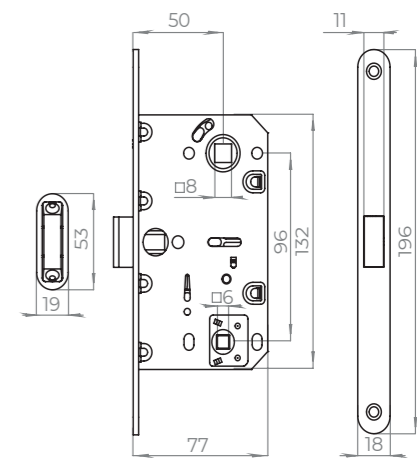

LN96WC-50

ID	Артикул
45919	LN96WC-50 АВ бронза
45923	LN96WC-50 SN мат. никель
45921	LN96WC-50 CP хром
45917	LN96WC-50 BL чёрный