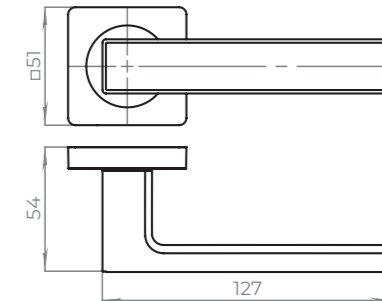

ОПТИМА plus JK

ID	Артикул
44359	ОПТИМА plus JK SSC/CP-16 сатин. хром/хром
44357	ОПТИМА plus JK SN/WH-19 мат. никель/белый
44361	ОПТИМА plus JK GR/BN-23 графит/чёрный никель