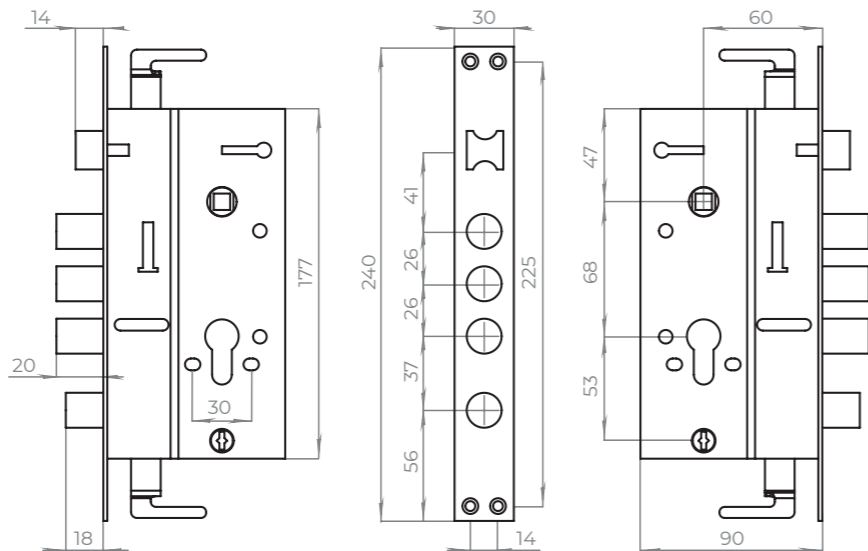

CH-08

ID	Артикул
44645	Корпус замка CH-08