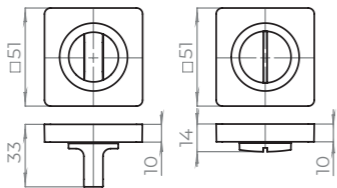

BK6 JK

ABG-6
зелёная бронза

SN/CP-3
матовый никель/
хром

CP-8
хром