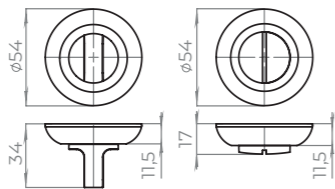

СЕРИЯ JR

ВК6 JR

ID	Артикул
41391	ВК6 JR ABG-6 зел. бронза
41393	ВК6 JR SN/CP-3 мат. никель/хром
43395	ВК6 JR CF-17 кофе
43397	ВК6 JR BL-24 чёрный