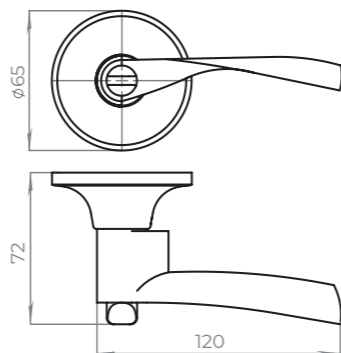

6010

ID	Артикул	ID	Артикул
39519	6010 SN-B мат. никель	39513	6010 PB-B золото
39521	6010 SN-E мат. никель	39515	6010 PB-E золото
39523	6010 SN-P мат. никель	39517	6010 PB-P золото
44437	6010 AB-B бронза	44449	6010 BL-B чёрный
44439	6010 AB-E бронза	44517	6010 BL-E чёрный
44441	6010 AB-P бронза	44451	6010 BL-P чёрный
39507	6010 CP-B хром		
39509	6010 CP-E хром		
39511	6010 CP-P хром