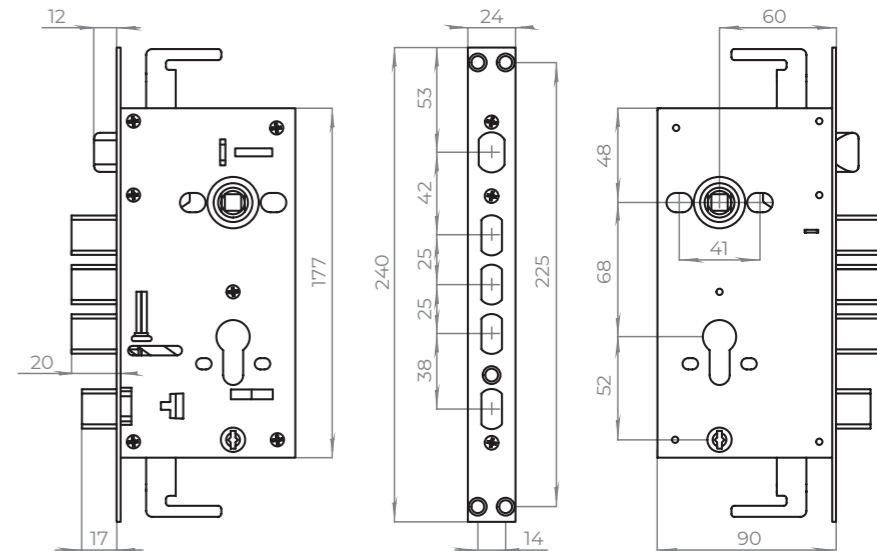

CH-09

ID	Артикул
44643	Корпус замка CH-09