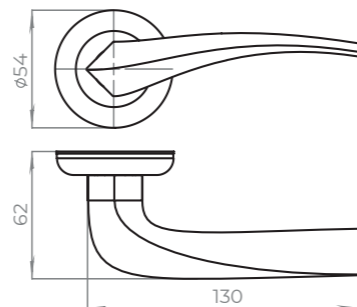

GLORIA JR

ID	Артикул
41373	GLORIA JR ABG-6 зел. бронза
41371	GLORIA JR SN/CP-3 мат. никель/хром
43293	GLORIA JR CF-17 кофе