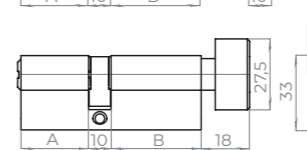

AZ200/202 перфоключ

CP
хром

Материал цилиндра: цинк
Материал ротора: цинк
Тип ключа: «перфорированный»
Вариант исполнения: ключ-ключ (AZ200), ключ-вертушка (AZ202)
Количество пинов: 6
Комплектация: 5 стальных ключей
Упаковка: картон
Размеры: 60, 70, 80, 90 мм
Цвет: CP хром
Гарантия: 1 год