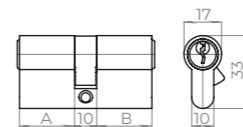

AZ100/102 английский ключ

CP
хром

Материал цилиндра: цинк
Материал ротора: цинк
Тип ключа: «английский»
Вариант исполнения: ключ-ключ (AZ100), ключ-вертушка (AZ102)
Количество пинов: 6
Комплектация: 5 стальных ключей
Упаковка: картон
Размеры: 60, 70, 80, 90, 95, 100 мм
Цвет: CP хром
Гарантия: 1 год