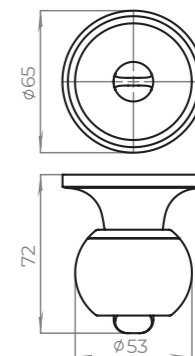

ID	АРТИКУЛ	ID	АРТИКУЛ
39537	6082 SN-B мат. никель	39531	6082 PB-B золото
39539	6082 SN-E мат. никель	39533	6082 PB-E золото
39541	6082 SN-P мат. никель	39535	6082 PB-P золото
44417	6082 AB-B бронза	44443	6082 BL-B чёрный
44419	6082 AB-E бронза	44445	6082 BL-E чёрный
44421	6082 AB-P бронза	44447	6082 BL-P чёрный
39525	6082 CP-B хром		
39527	6082 CP-E хром		
39529	6082 CP-P хром