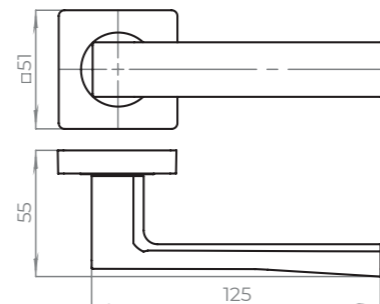

ERGO JK

ID	Артикул
41341	ERGO JK ABG-6 зел. бронза
41399	ERGO JK SN/CP-3 мат. никель/хром
41343	ERGO JK CP-8 хром