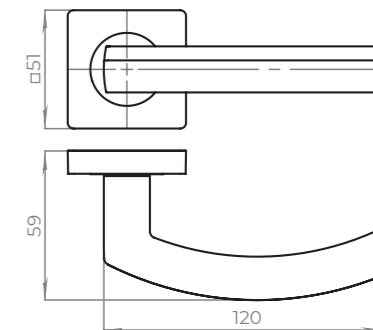

SIGMA JK

ID	Артикул
43191	SIGMA JK ABG-6 зел. бронза
43189	SIGMA JK SN/CP-3 мат. никель/хром
43187	SIGMA JK CP-8 хром