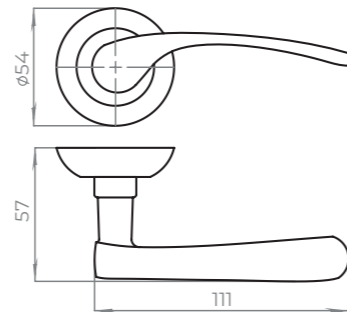

CORSA JR

ID	Артикул
39117	CORSA JR SN/CP-3 мат. никель/хром