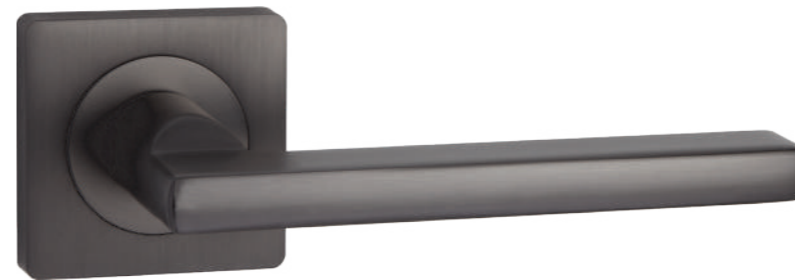

POLO JK

ID	Артикул
41357	POLO JK ABG-6 зел. бронза
41355	POLO JK SN/CP-3 мат. никель/хром
43383	POLO JK GR-23 графит
43385	POLO JK BL-24 чёрный