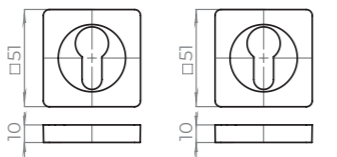

ET JK

ABG-6
зелёная бронза

SN/CP-3
матовый никель/
хром

CP-8
хром