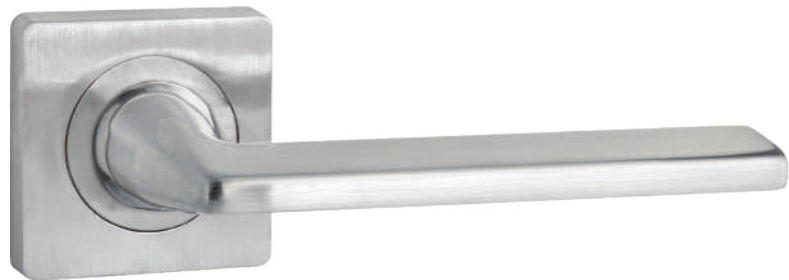

## TREND JK

SN/CP-3  
матовый никель/хром

SSC-16  
сатинированный хром

BL-24  
чёрный

ID	Артикул
44327	TREND JK SN/CP-3 мат. никель/хром
44329	TREND JK SSC-16 сатин. хром
44331	TREND JK BL-24 чёрный