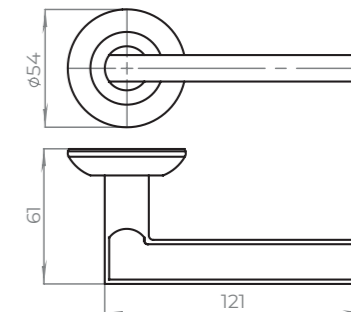

POLO JR

ID	АРТИКУЛ
41369	POLO JR ABG-6 зел. бронза
41367	POLO JR SN/CP-3 мат. никель/хром
43387	POLO JR BL-24 чёрный