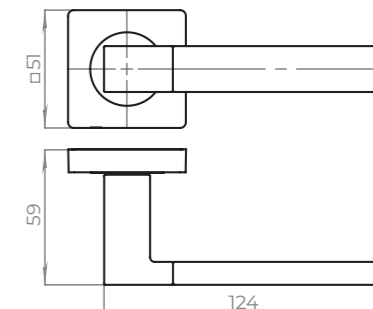

FUSION JK

ID	Артикул
41353	FUSION JK ABG-6 зел. бронза
41351	FUSION JK SN/CP-3 мат. никель/хром