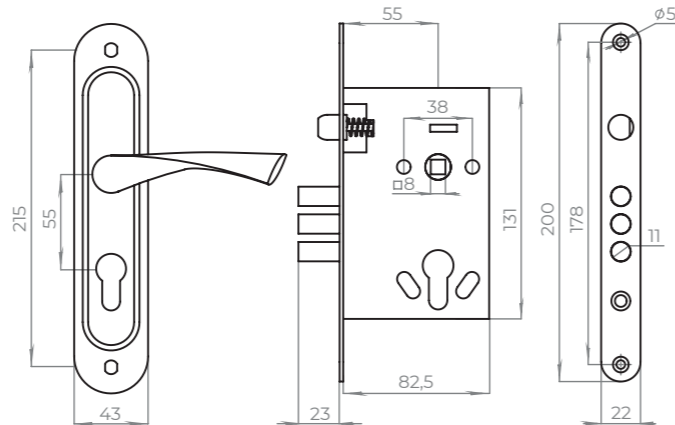

КИТ А5-3155/3 W/B

ID	Артикул
41569	КИТ А5-3155/3 W/B