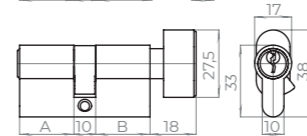

AZ100/102 английский ключ

CP
хром

Материал цилиндра: цинк
Материал ротора: цинк
Тип ключа: «английский»
Вариант исполнения: ключ-ключ (AZ100), ключ-вертушка (AZ102)
Количество пинов: 6
Комплектация: 5 стальных ключей
Упаковка: картон
Размеры: 60, 70, 80, 90, 95, 100 мм
Цвет: CP хром
Гарантия: 1 год