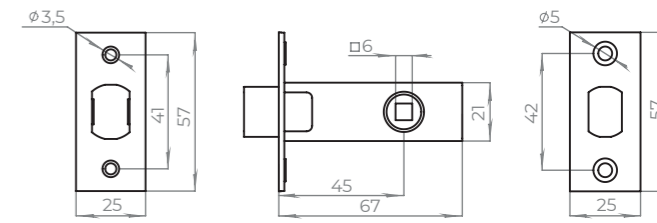

DF45

ID	Артикул
44481	DF45 ABC-6 зел. бронза
44479	DF45 SN-3 мат. никель
44475	DF45 CP-8 хром
44473	DF45 CF-17 кофе
44477	DF45 GR-23 графит
44471	DF45 BL-24 чёрный