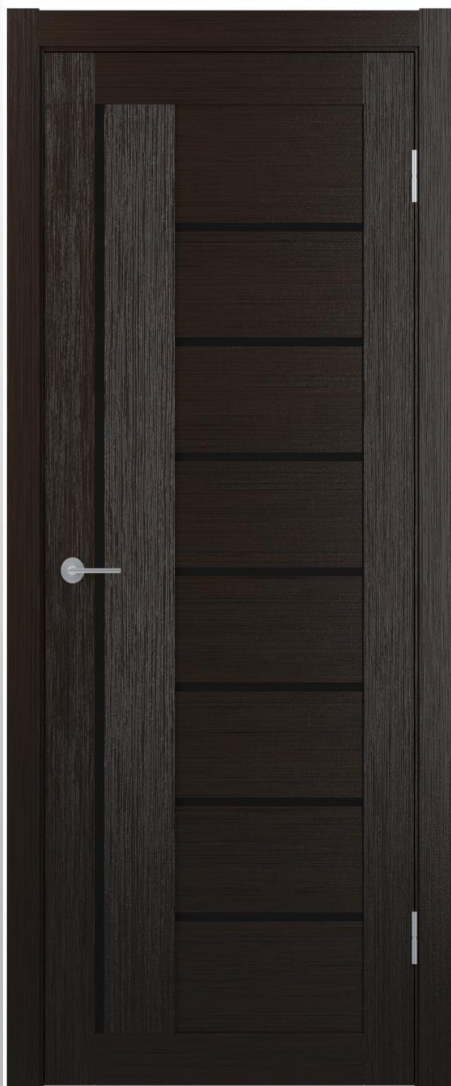

TSD
Та самая дверь

ДВЕРИ ЭКО ШПОН ST

Двери в интерьере

TSD

Та самая дверь

СТЕКЛО МАТОВОЕ, ЧЕРНЫЙ ЛАК
ST1 ST2

СТЕКЛО МАТОВОЕ, ЧЕРНЫЙ ЛАК
ST3 ST4

СТЕКЛО МАТОВОЕ, ЧЕРНЫЙ ЛАК
ST5 ST7

СТЕКЛО МАТОВОЕ, ЧЕРНЫЙ ЛАК
ST11 ДГ ST12

ST13

ST21 ST22

TSD

Та самая дверь

ST23 ST24

TSD

Та самая дверь